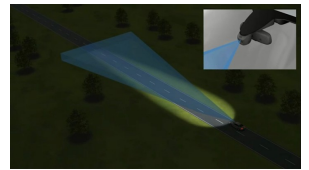

Omgivningskameror med 360° 3D-vy

Extrautrustning

(2/4)

Sportchassi

19" aluminiumfälgar, 10-ekrad dynamikdesign

Helljusautomatik

Takreling, svart

S line-emblem