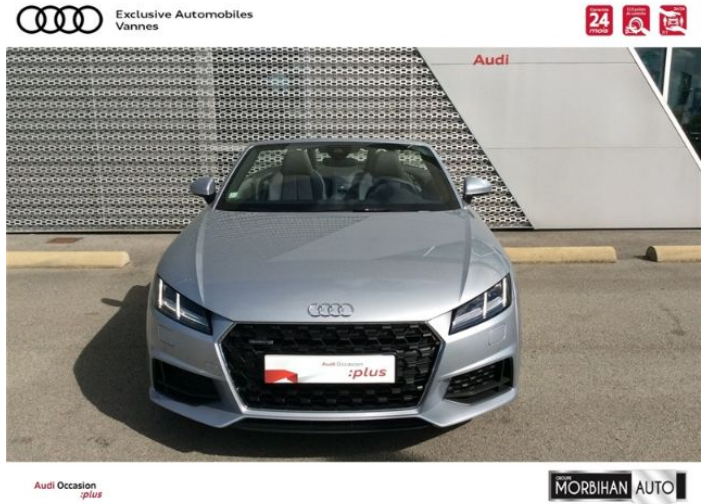

Summary

Audi Audi TT Roadster
45 TFSI quattro 180 kW (245 ch) S tronic

Total price
51 053,00 €

Exterior colour
Argent Fleuret Métallisé/Capote Noire

Interior colour	
Sellerie	Noir-Noir
Tableau de bord	Noir-Noir
Moquette	Noir
Pavillon	Noir

Technical Data	
Cylindrée (ccm)	1984 ccm
Puissance max.	180 (245)/5000-6700 kW (ch) à tr/mn
Couple max.	370/1600 - 4300 Nm/min -1
Vitesse maximale	250 km/h
Accélération 0-100 km/h	5,5 s
Carburant	Super Sans Plomb 95

Further Information	
Type of vehicle	Used car
First registration	28 mars 2019
Mileage	4 590 km

Warranty	Yes

Audi Approved *plus*

Audi Code
A89AE36R

Your configuration on www.audi.ie
www.audi.ie/A89AE36R

Commission number
273