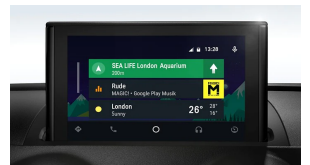

MMI-radio

Audi smartphone-gränssnitt

Adaptiv farthållare inklusive pre sense front

Standardutrustning

(1/2)

Paket

WAX Proline

Hjul & däck