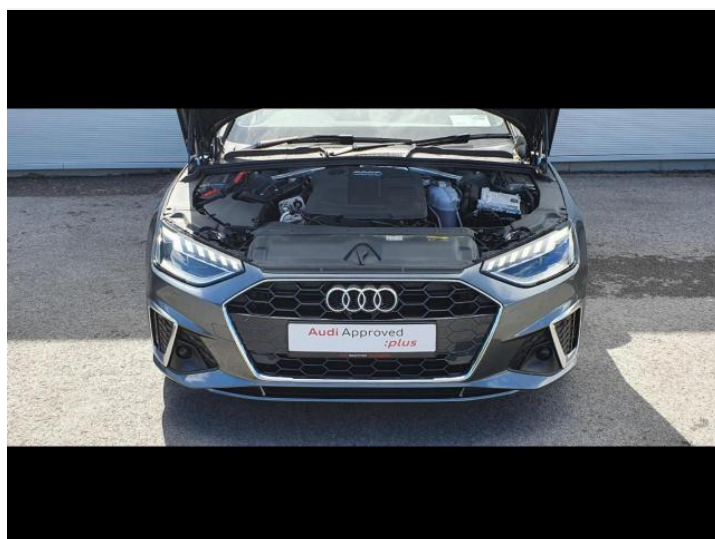

Audi A4 Avant

S line 35 TDI 163 PS S tronic

Total price: € 46,000.00

Audi Code

ABQHSE2W

www.audi.ie/ABQHSE2W

Summary

Audi Audi A4 Avant
S line 35 TDI 163 PS S tronic