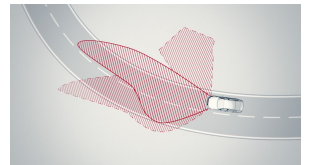

Equipaggiamento configurato

(1/2)

Bianco Cortina

Pacchetto "Tecnico"

Fari a LED

Fari LED e fanali di coda LED con indicatori di direzione dinamici posteriori

---

Regolazione della profondità dei fari

Fanali di coda a LED con indicatori di direzione dinamici

Eliminazione della denominazione modello ed el logo potenza/tecnologia

---

Appoggiatesta centrale anteriore

Riscaldamento dei sedili anteriori

Volante in pelle a 3 razze con multifunzione plus