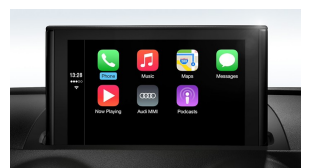

Glanspaket

Innerbackspegel automatiskt avbländande

Automatisk komfortklimatanläggning

Connectivity-paket

MMI-radio

Audi smartphone-gränssnitt

Adaptiv farthållare inklusive pre sense front

Automatisk avståndsreglering