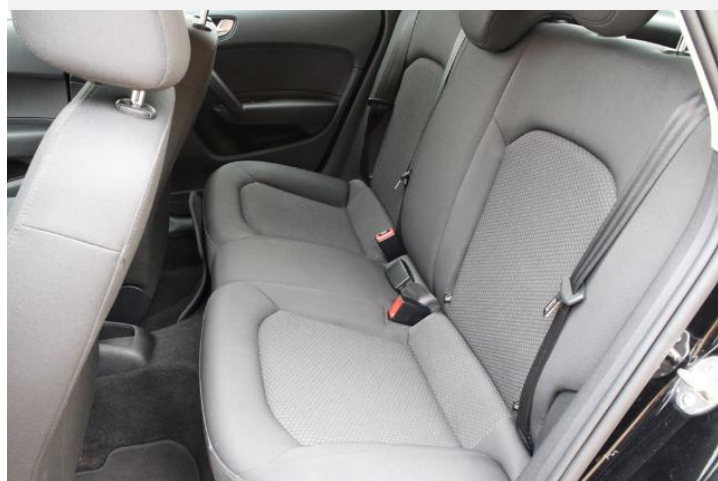

Audi A1 Sportback

A1 1.0 TFSI 95 hk 5-växlad

Pris: 139 000 SEK

Månadsbetalning: 999 SEK

(Månadsbetalningen är baserad på Audi Billån 36 mån, 1500 mil/år, 30% kontantinsats, 50% restskuld, rörlig ränta baserad på VWFS basränta. För ytterligare information beträffande finansiering se [sid 9](#))

Audi-kod

ANJEPPJR

www.audi.se/ANJEPPJR