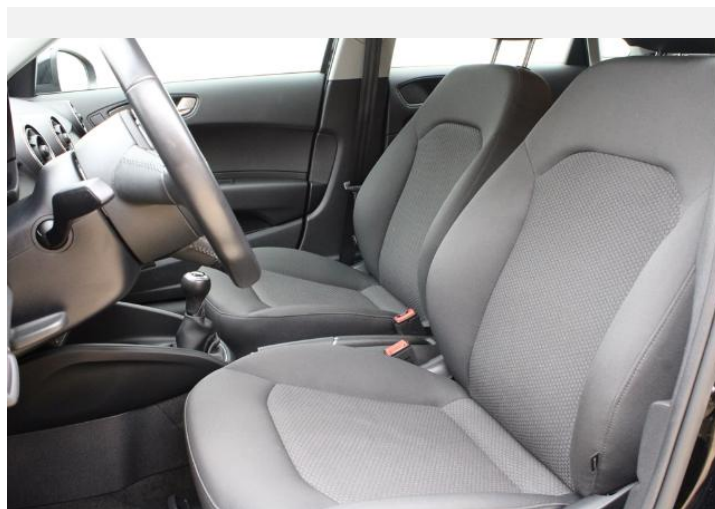

Audi A1 Sportback

A1 1.0 TFSI 95 hk 5-växlad

Pris: 139 000 SEK

Månadsbetalning: 999 SEK

(Månadsbetalningen är baserad på Audi Billån 36 mån, 1500 mil/år, 30% kontantinsats, 50% restskuld, rörlig ränta baserad på VWFS basränta. För ytterligare information beträffande finansiering se [sid 9](#))

Audi-kod

ANJEPPJR

www.audi.se/ANJEPPJR