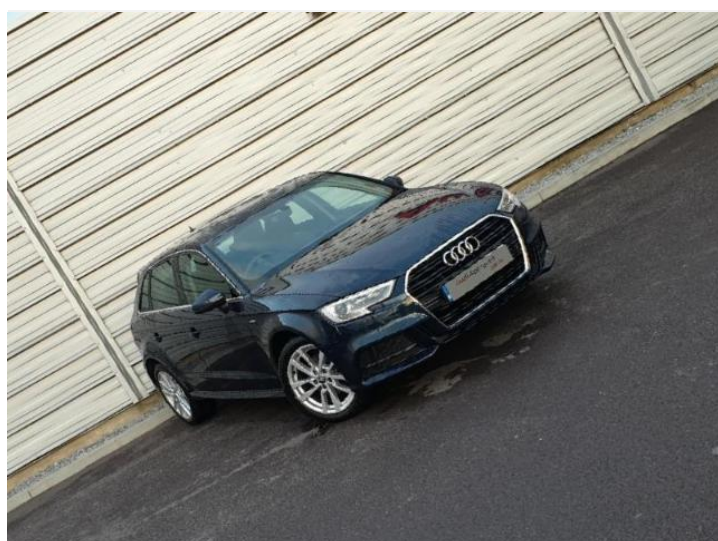

Audi A3 Sportback

SE 30 TDI 116 PS 6-speed

Total price¹: € 27,995.00

Audi Code

AQ1W10C6

www.audi.ie/AQ1W10C6

Summary

Audi Audi A3 Sportback
SE 30 TDI 116 PS 6-speed