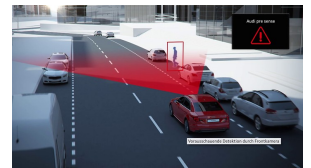

Audi pre sense front