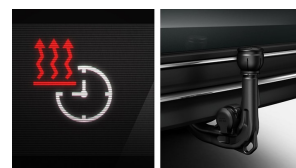

# Extrautrustning

(1/2)

Florettsilver Metallic

S line-sportpaket

Variabla nackstöd för framsätena

MMI navigation med MMI touch response

Alpinpaket

19" aluminiumfälgar, 5-armad dynamikdesign