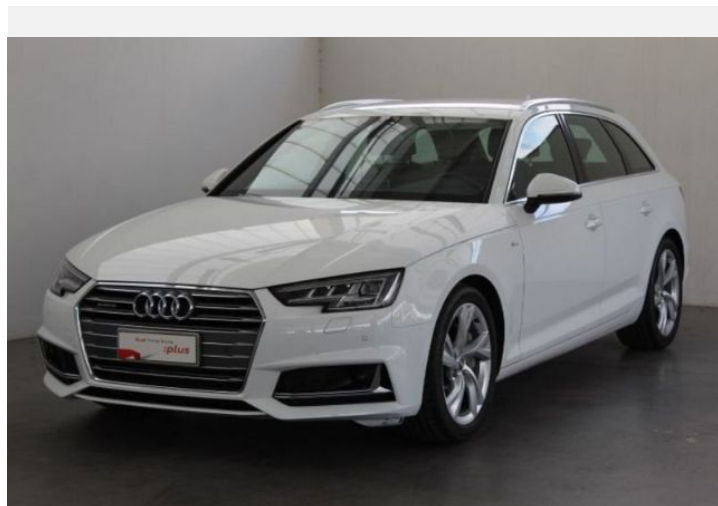

Audi A4 Avant

Business Sport 40 TDI quattro 140 kW (190 PS) S tronic

Prezzo totale¹: 36.900,00 EUR

Audicode

AWR7M46H

www.audi.it/AWR7M46H

Riepilogo

Audi Audi A4 Avant