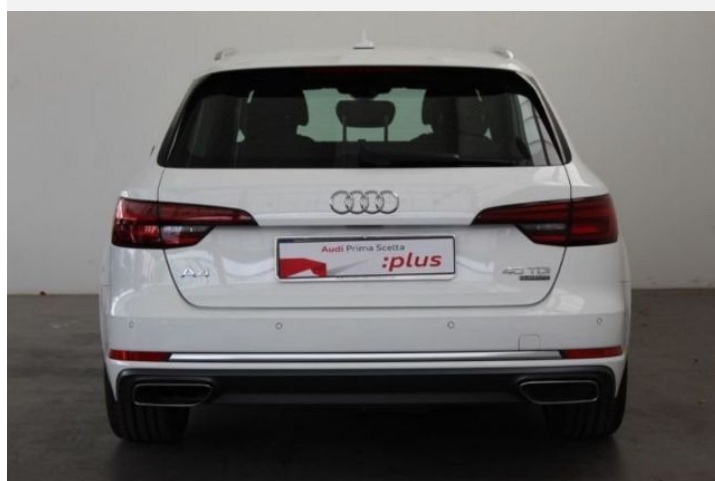

Audi A4 Avant

Business Sport 40 TDI quattro 140 kW (190 PS) S tronic

Prezzo totale¹: 36.900,00 EUR

Audicode

AWR7M46H

www.audi.it/AWR7M46H

Riepilogo

Audi Audi A4 Avant