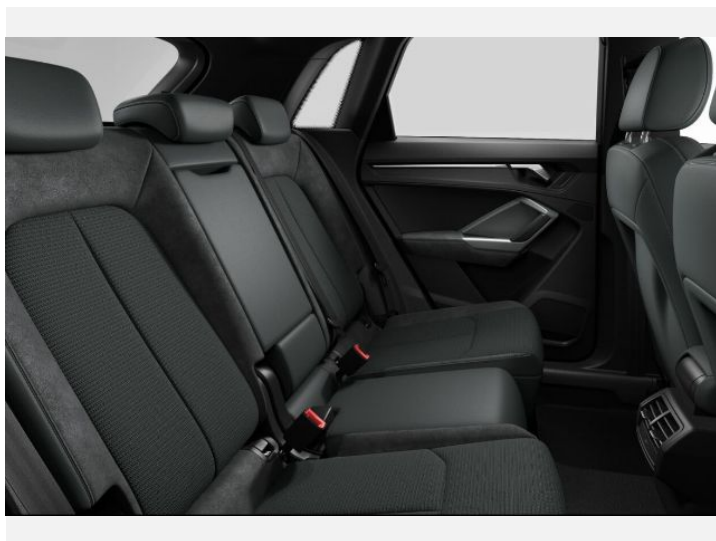

Audi Q3

Q3

Cena całkowita : 183 497 PLN

kod Audi

AWV9KD20

www.audi.pl/AWV9KD20