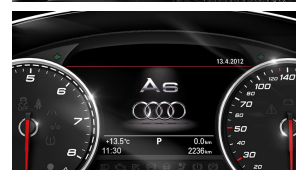

Förarinformationssystem med 7-tums färgskärm

MMI®-radio plus

Audi sound system

Extrautrustning

(3/3)

Bluetooth-gränssnitt

Parkeringshjälp plus

Farthållare