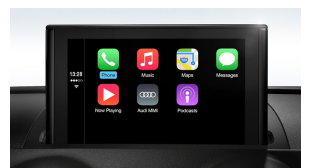

Ljus-/regnsensor

Glanspaket

Innerbackspegel automatiskt avbländande

Automatisk komfortklimatanläggning

Connectivity-paket

MMI-radio

Audi smartphone-gränssnitt

Standardutrustning