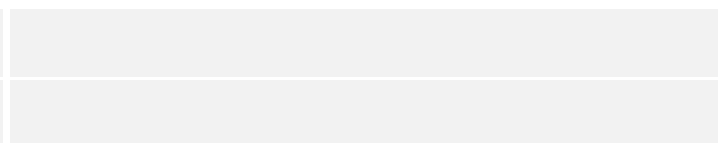

Audi A3 Sportback

A3 Sportback 35 TFSI Sport Edition 150 hk 6-växlad

Pris: 239 000 SEK

Månadsbetalning:

(Månadsbetalningen är baserad på Audi Billån 36 mån, 1500 mil/år, 30% kontantinsats, 50% restskuld, rörlig ränta baserad på VWFS basränta. För ytterligare information beträffande finansiering se [sid 9](#))

Exteriörfärg

Brilliant svart

Interiörfärg

Teknisk data

Slagvolym	1498 ccm
Effekt kW (hk), vridmoment	110 (150)/5000-6000
Vridmoment, max Nm, vid rpm	250/1500 - 3500 Nm/min -1
Maxhastighet	220 km/h
Acceleration 0-100 km/h	8,2 s
Bränsletyp	Bensin