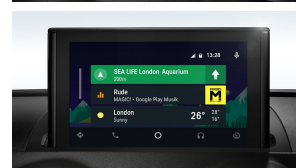

Extrautrustning

Brilliant svart

Ljus-/regnsensor

Glanspaket

Innerbackspegel automatiskt avbländande

Automatisk komfortklimatanläggning

Connectivity-paket

MMI-radio

Audi smartphone-gränssnitt

Adaptiv farthållare inklusive pre sense front

Automatisk avståndsreglering