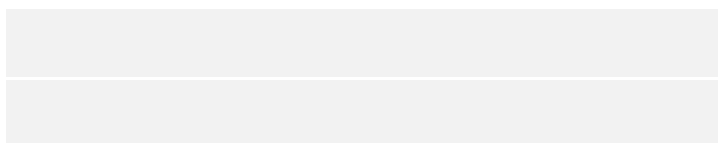

Audi A3 Sportback

A3 Sportback 35 TFSI Sport Edition 150 hk 6-växlad

Pris: 239 000 SEK

Månadsbetalning:

(Månadsbetalningen är baserad på Audi Billån 36 mån, 1500 mil/år, 30% kontantinsats, 50% restskuld, rörlig ränta baserad på VWFS basränta. För ytterligare information beträffande finansiering se [sid 9](#))

Exteriörfärg

Brilliant svart

Interiörfärg

Teknisk data

Slagvolym	1498 ccm
Effekt kW (hk), vridmoment	110 (150)/5000-6000
Vridmoment, max Nm, vid rpm	250/1500 - 3500 Nm/min -1
Maxhastighet	220 km/h
Acceleration 0-100 km/h	8,2 s
Bränsletyp	Bensin